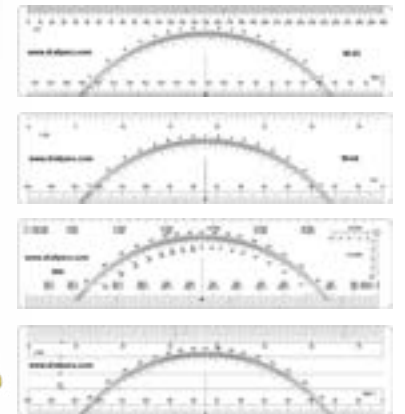

Equipo para mapeo

- Mapeadores de Aluminio A4 y A5
- Myler Milimetrado
- Lápices Rayadores
- Goniómetros
- Escalímetros